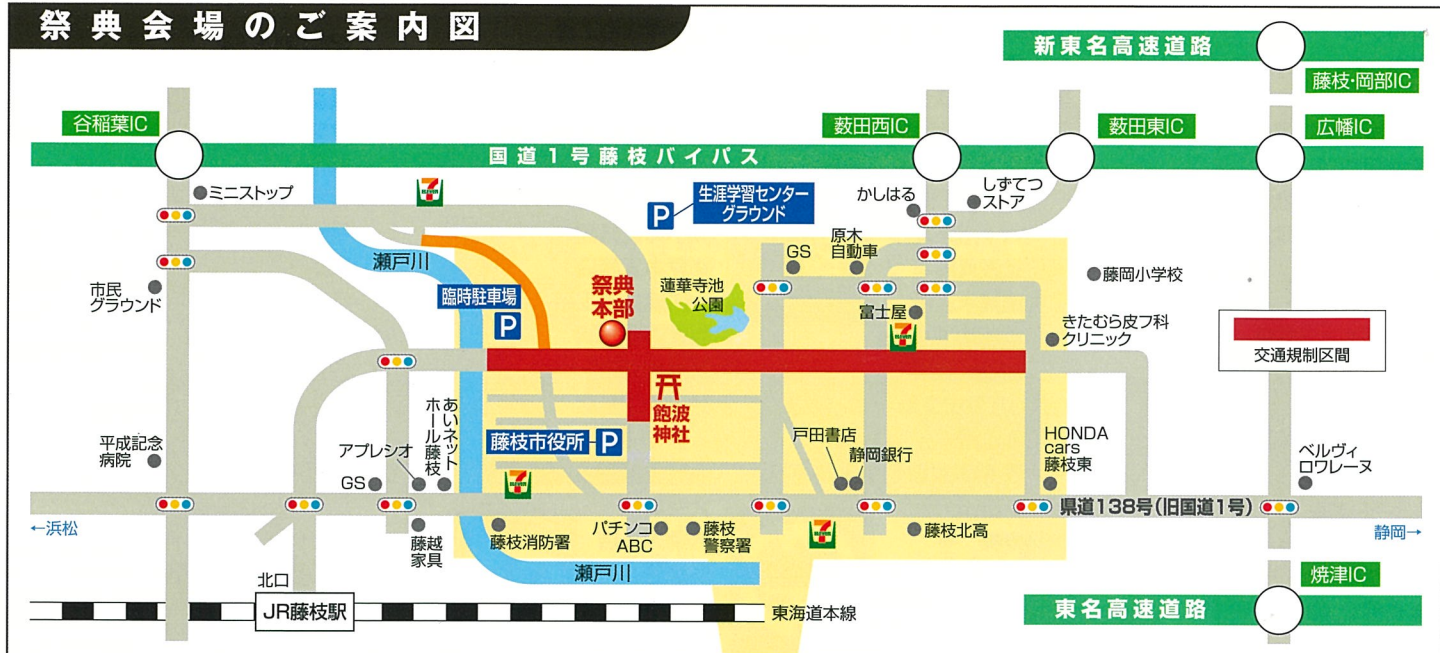

祭典会場のご案内図

- 車両通行禁止** [10月5日(土)PM 1:00~PM 9:00] **駐車場・駐輪場** / 10月5・6日 AM 9:00~PM 9:30
- 自転車進入禁止** [10月6日(日)PM 1:00~PM 9:00]
- 大祭り開催中の仮バス停** 勝草橋~成田山前までの間、通行止めの為、バスは迂回運転をいたします。
10月5日(土) PM 12:00~PM 9:00
10月6日(日) PM 12:00~PM 9:00
- 車両通行禁止** [10月5日(土)PM 6:30~PM 9:00] **休憩所** / 10月5・6日
- 自転車進入禁止** [10月6日(日)PM 6:30~PM 9:00] **トイレ** / 10月5・6日

お願い 当日は、駐車場に限りがあり、また会場周辺は交通規制により大変な混雑が予想されますので、公共交通機関をご利用のうえお越しく下さい。