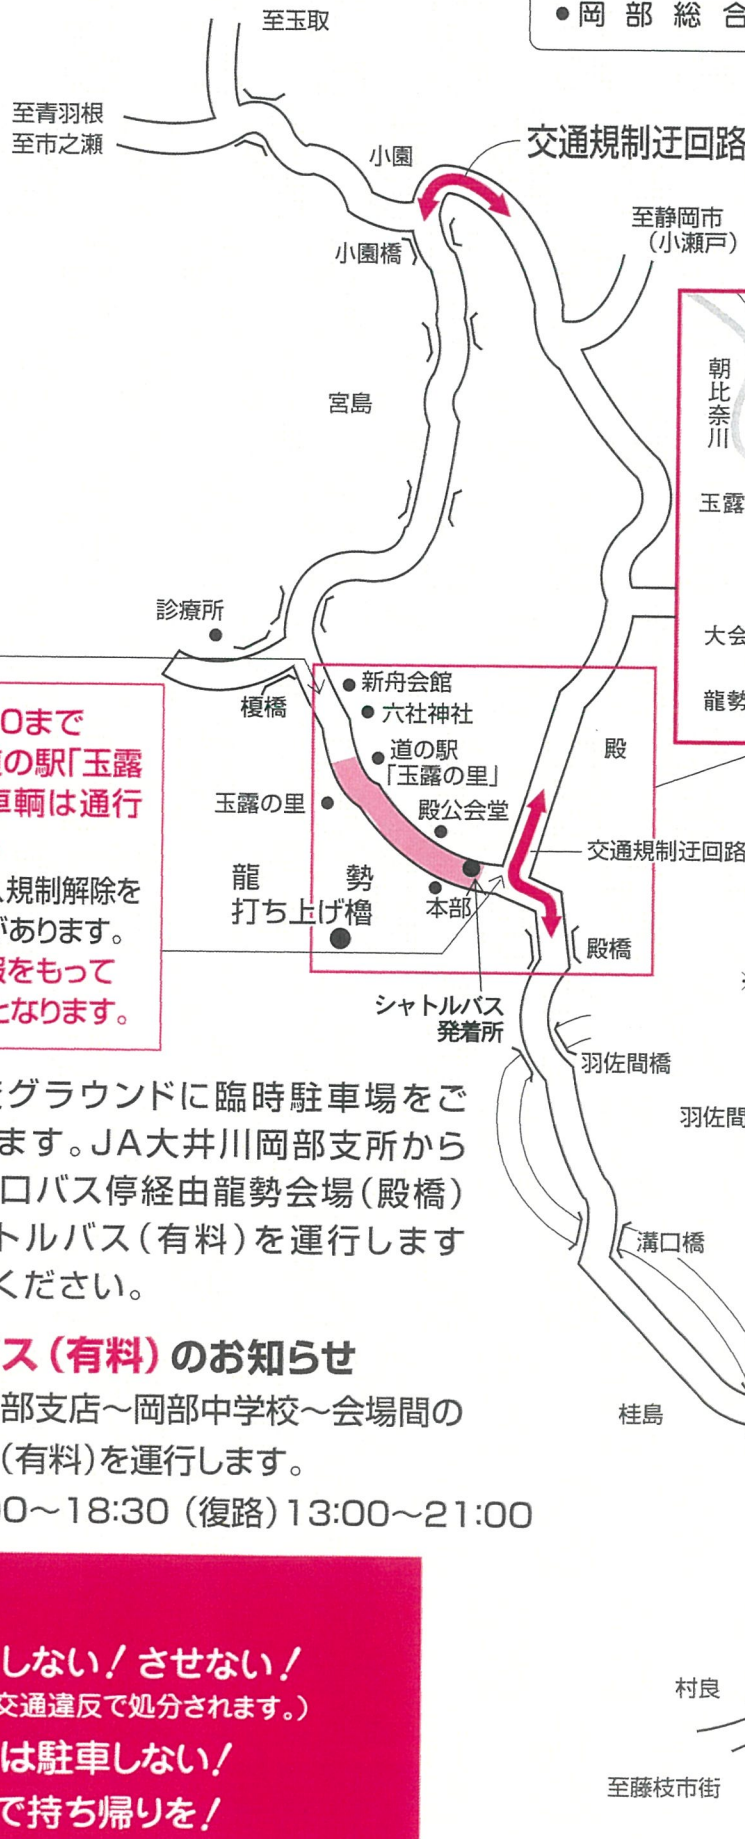

# 交通規制等のお知らせ

交通規制についてのお問い合わせは

- 朝比奈龍勢実行委員会事務局 054-645-2500  
(藤枝市観光協会)
- 藤枝市観光案内所 054-647-1144
- 岡部総合案内所 054-667-6060

〈打上会場案内図〉

- 車両通行禁止 17:00~21:00
- 車両通行禁止 終日 12:00~21:00
- 駐車禁止 終日 10:00~21:00

※9:00~10:00まで、物産出店者搬入作業を実施しますので、ご協力をお願いします。

17:00~21:00まで  
野田沢入口~道の駅「玉露の里」の区間、車両は通行禁止になります。

- ◎混雑状況により、規制解除を延長する場合があります。
- ◎パトカーの広報をもって規制及び解除となります。

■ 岡部中学校グラウンドに臨時駐車場をご用意しています。JA大井川岡部支所から岡部中学入口バス停経由龍勢会場（殿橋）までのシャトルバス（有料）を運行しますのでご利用ください。

## ★注意

- 飲酒運転をしない！ させない！  
(飲ませた人も交通違反で処分されます。)
- 周辺道路には駐車しない！
- ゴミは各自で持ち帰りを！
- ドローンの持ち込み・使用禁止！