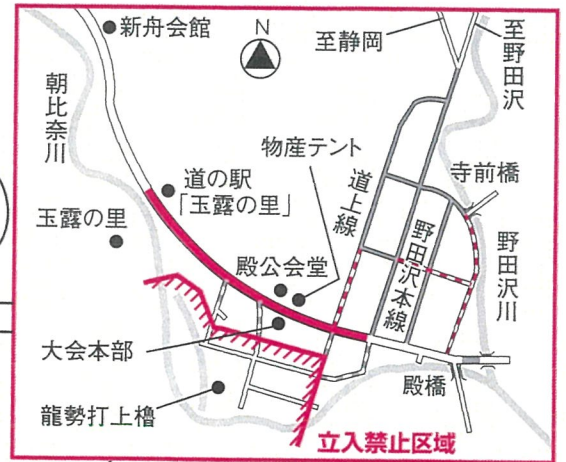

# 交通規制等のお知らせ

交通規制についてのお問い合わせは

- 朝比奈龍勢実行委員会事務局 054-645-2500  
(藤枝市観光協会)
- 藤枝市観光案内所 054-647-1144
- 岡部総合案内所 054-667-6060

〈打上会場案内図〉

- 車両通行禁止 17:00~21:00
- 車両通行禁止 終日 12:00~21:00
- 駐車禁止 終日 10:00~21:00

※9:00~10:00まで、物産出店者搬入作業を実施しますので、ご協力をお願いします。

17:00~21:00まで  
野田沢入口~道の駅「玉露の里」の区間、車両は通行禁止になります。

- ◎混雑状況により、規制解除を延長する場合があります。
- ◎パトカーの広報をもって規制及び解除となります。

■ 岡部中学校グラウンドに臨時駐車場をご用意しています。JA大井川岡部支所から岡部中学入口バス停経由龍勢会場（殿橋）までのシャトルバス（有料）を運行しますのでご利用ください。

## ■ シャトルバス（有料）のお知らせ

JA大井川岡部支店~岡部中学校~会場間のシャトルバス（有料）を運行します。  
（往路）11:00~18:30（復路）13:00~21:00